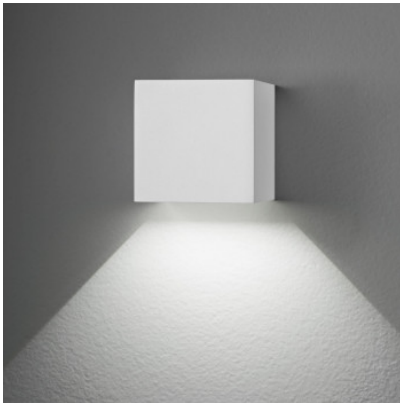

DLS Lighting Secret Down Applique

Applique murale cubique DLS Lighting Secret Down en aluminium extrudé en blanc éclaire vers le haut ou le bas, selon le montage. Avec LED et transformateur intégré. IP54 pour dedans et dehors.

blanc	174,00 €
MPN	D201

Ampoules	3W 230V LED, 260 lm, 3000K, CRI>90.
Dimensions	Largeur 10 cm, hauteur 10 cm, profondeur 10 cm.

08.05.2024 16:02:44

Tous les prix indiqués sont avec 19% TVA pour livraison en Deutschland à laquelle s'ajoutent le cas échéant des Coûts d'expédition