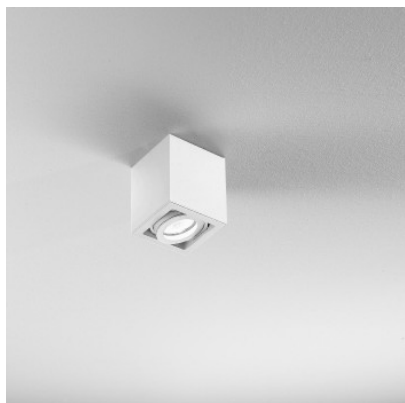

DLS Lighting Light Box 1 Spot

Le spot discret de section carrée Light Box par Egger Licht est en aluminium peint en blanc ou en gris. Son spot halogène unique est monté sur un support à cardan pour orienter sa lumière.

blanc MPN	93,00 € D371
gris MPN	93,00 € D361
noir MPN	93,00 € D367

Ampoules
Dimensions

1 x 230V GU10 ampoule à réflecteur LED.
Hauteur 10,5 cm, largeur 8,3 cm, profondeur 8,3 cm.

28.04.2024 21:16:19

Tous les prix indiqués sont avec 19% TVA pour livraison en Deutschland à laquelle s'ajoutent le cas échéant des Coûts d'expédition