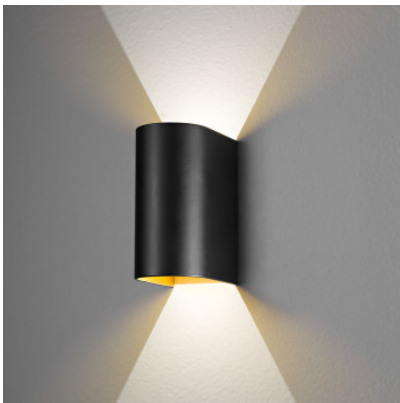

DLS Lighting Feeling Applique

Fait de l'effet: Applique DLS Lighting Feeling produit un cône lumineux vers le haut et le bas.
L'intérieur doré réchauffe la lumière des LED. Noir à l'extérieur, avec transformateur;

noir / doré	195,00 €
MPN	D784

Ampoules	2 x 3W LED 2 x 150 lm, 3000K, CRI 80.
Dimensions	Hauteur 13 cm, largeur 6,5 cm, profondeur 10 cm.

07.05.2024 9:21:11

Tous les prix indiqués sont avec 19% TVA pour livraison en Deutschland à laquelle s'ajoutent le cas échéant des Coûts d'expédition