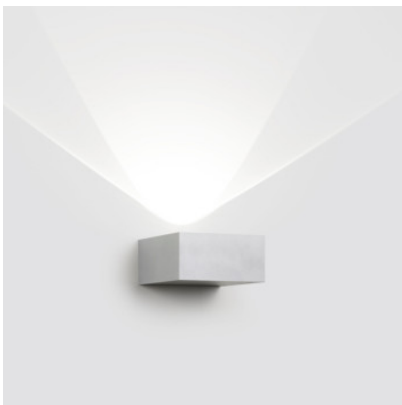

Delta Light Vision S Out

Applique murale d'extérieur à LED Vision S Out par Delta Light en métal à lentille intégrée pour lumière parabolique vers le haut au mur. Non-gradable. IP55.

gris aluminium	409,00 €-PDSF-513,00-€
MPN	278 26 22 A
EAN	5414823128059

gris foncé	409,00 €-PDSF-513,00-€
MPN	278 26 22 N
EAN	5414823141898

Ampoules	2 x 1,4W LED 120-240V, 3.000K, 2 x 182 lm, IRC>80.
Dimensions	Longueur 12,6 cm, largeur 12,6 cm, hauteur 6,5 cm, poids 0,8 kg.