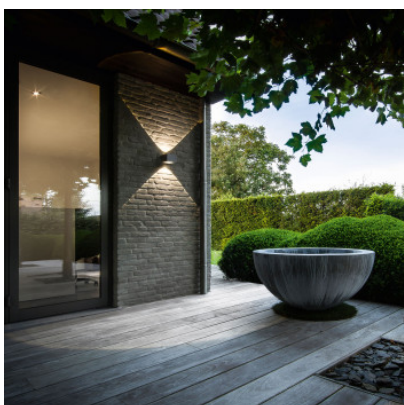

Delta Light Vision Out LED

Applique d'extérieur à LED Vision Out par Delta Light à boîtier métallique et cônes lumineux coniques vers le haut et le bas contre le mur. Non-gradable. IP55.

gris aluminium	479,00 €-PDSF-597,00-€
MPN	278 27 22 A
EAN	5414823123009

gris foncé	479,00 €-PDSF-597,00-€
MPN	278 27 22 N
EAN	5414823141911

Ampoules 2 x 1,4W LED 120-240V, 3.000K, 2 x 182 lm, IRC>80.

Dimensions Longueur 12,6 cm, largeur 12,6 cm, hauteur 9,8 cm, poids 1,2 kg.

20.04.2024 5:51:58

Tous les prix indiqués sont avec 19% TVA pour livraison en Deutschland à laquelle s'ajoutent le cas échéant des Coûts d'expédition