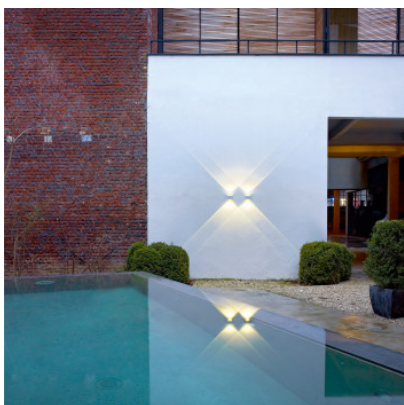

Delta Light Vision Out LED

Applique d'extérieur à LED Vision Out par Delta Light à boîtier métallique et cônes lumineux coniques vers le haut et le bas contre le mur. Non-gradable. IP55.

gris aluminium	479,00 €-PDSF-597,00-€
MPN	278 27 22 A
EAN	5414823123009

gris foncé	479,00 €-PDSF-597,00-€
MPN	278 27 22 N
EAN	5414823141911

Ampoules 2 x 1,4W LED 120-240V, 3.000K, 2 x 182 lm, IRC>80.

Dimensions Longueur 12,6 cm, largeur 12,6 cm, hauteur 9,8 cm, poids 1,2 kg.

20.04.2024 5:51:58

Tous les prix indiqués sont avec 19% TVA pour livraison en Deutschland à laquelle s'ajoutent le cas échéant des Coûts d'expédition