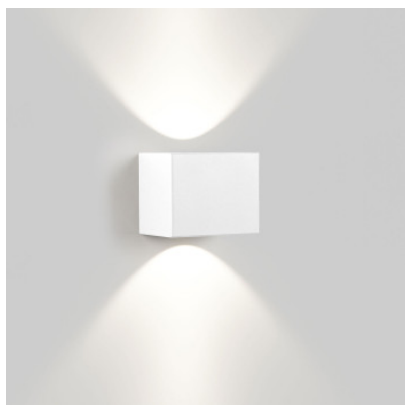

Delta Light Tiga LED

Lampe d'extérieur à LED Tiga par Delta Light en métal à arcs lumineux concentrés, blanc chaud, vers le haut et le bas, au mur. Dimmable contrôle de phase arrière. IP65.

gris aluminium, 3000K	369,00 €-PDSF-527,00-€
MPN	223 751 811 932 ED8 A
EAN	5414823241970
blanc, 2700K	419,00 €-PDSF-527,00-€
MPN	223 751 811 922 ED8 W
EAN	5414823241963
blanc, 3000K	419,00 €-PDSF-527,00-€
MPN	223 751 811 932 ED8 W
EAN	5414823241994
gris aluminium, 2700K	419,00 €-PDSF-527,00-€
MPN	223 751 811 922 ED8 A
EAN	5414823241949
gris brun, 2700K	419,00 €-PDSF-527,00-€
MPN	223 751 811 922 ED8 G
EAN	5414823241956
gris brun, 3000K	419,00 €-PDSF-527,00-€
MPN	223 751 811 932 ED8 G
EAN	5414823241987

Ampoules
Dimensions

7,1W LED, 2700K, 779 lm, IRC>90.
Largeur 13 cm, profondeur 9 cm, hauteur 10,5 cm,
poids 1,4 kg.

28.04.2024 16:59:35

Tous les prix indiqués sont avec 19% TVA pour livraison en Deutschland à laquelle s'ajoutent le cas échéant des Coûts d'expédition