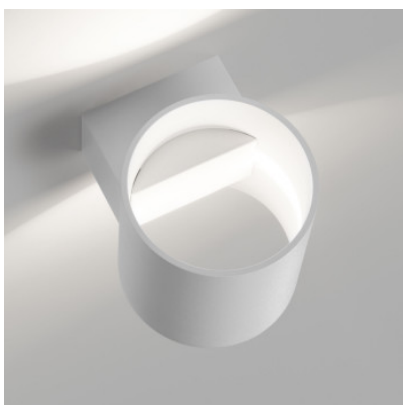

Delta Light Orbit T LED

Applique murale à LED Orbit T par Delta Light à boîtier métallique et ruban LED intégré, projetant de doux arcs lumineux vers le haut et le bas au mur. Non-gradable.

blanc	149,00 €-PDSF-191,00-€
MPN	271 05 92 W-W
EAN	5414823233968

noir / or mat	159,00 €-PDSF-200,00-€
MPN	271 05 92 B-MMAT
EAN	5414823233951

Ampoules 3W LED 220-240V, 2.700K, 484 lm, IRC>90.
Dimensions Diamètre 10 cm, hauteur 11 cm, profondeur 12,8 cm, hauteur du socle 5 cm, largeur du socle 8 cm, poids 0,6 kg.