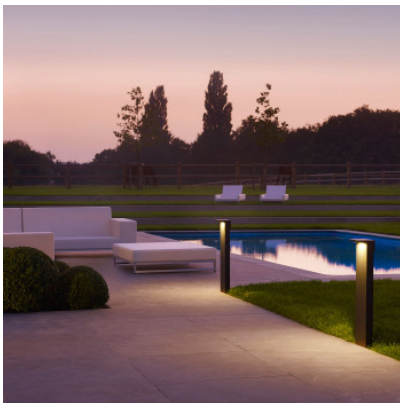

Delta Light Oblix 70

Balise à LED Oblix par Delta Light de 71 cm de haut en métal pour lumière généreuse vers le bas. Non-gradable. IP55.

gris aluminium	609,00 € -PDSF-766,00 €
MPN	220 77 811 930 A
EAN	5414823234187

gris foncé	609,00 € -PDSF-766,00 €
MPN	220 77 811 930 N
EAN	5414823234194

Ampoules 7,1W LED 100-240V, 3.000K, 812lm, IRC>90.
Dimensions Hauteur 71 cm, largeur 15 cm, profondeur max. 12 cm, poids 3,5 kg.

26.04.2024 8:52:11

Tous les prix indiqués sont avec 19% TVA pour livraison en Deutschland à laquelle s'ajoutent le cas échéant des Coûts d'expédition