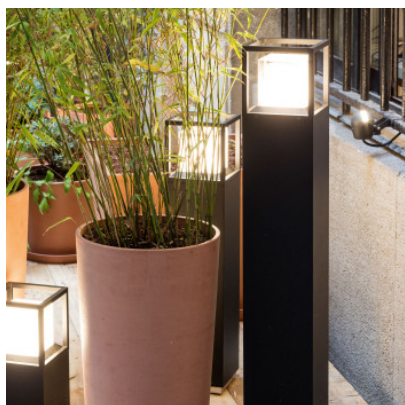

Delta Light Montur S P 65 LED

Balise à LED Montur S P par Delta Light de 65 cm de haut en métal et diffuseur de verre opalin pour éclairage homogène. Non-gradable. IP55.

| | |
|------|------------------------|
| noir | 789,00 €-PDSF-992,00-€ |
| MPN | 232 472 83 B |
| EAN | 5414823181047 |

| | |
|------------|---|
| Ampoules | 6,3W LED 100-240V, 3.000K, 925 lm, IRC>90. |
| Dimensions | Longueur 15 cm, largeur 15 cm, hauteur 67 cm, poids 5,6 kg. |

23.04.2024 17:10:48

Tous les prix indiqués sont avec 19% TVA pour livraison en Deutschland à laquelle s'ajoutent le cas échéant des Coûts d'expédition