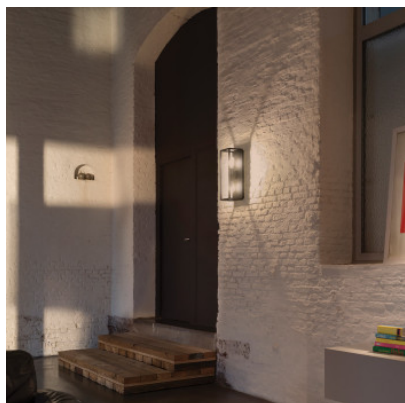

Delta Light Montur L O E27

Applique murale Montur L O E27 par Delta Light en métal revêtu. Boîtier créant des ombres en forme de X au mur. Lumière directe vers le bas et indirecte vers le haut. Pour ampoules E27. Dimmable par phase.

noir	499,00 €-PDSF-631,00-€
MPN	232 321 00 B
EAN	5414823181023

Ampoules	2 x E27 LED filament.
Dimensions	Largeur 14 cm, hauteur 48,4 cm, profondeur 14 cm, profondeur fixation murale 2 cm, poids 1,8 kg.

30.04.2024 7:27:51

Tous les prix indiqués sont avec 19% TVA pour livraison en Deutschland à laquelle s'ajoutent le cas échéant des Coûts d'expédition