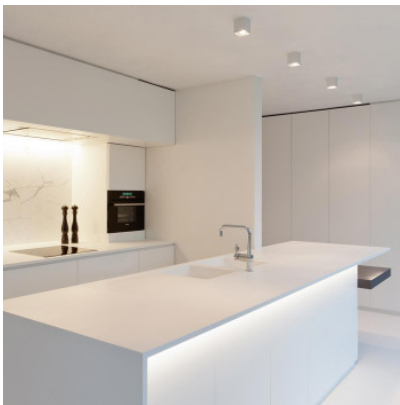

06.05.2024 17:55:58

Tous les prix indiqués sont avec 19% TVA pour livraison en Deutschland à laquelle s'ajoutent le cas échéant des Coûts d'expédition