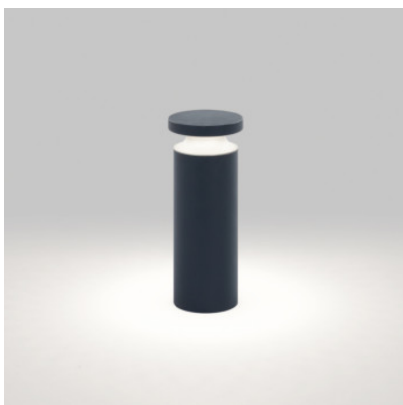

Delta Light Bazil 123

Balise à LED Bazil 123 par Delta Light en aluminium à réflecteur, distribuant la lumière de manière radiale vers le bas. Non-gradable. IP55.

gris aluminium, réflecteur aluminium anodisé	749,00 €-PDSF-940,00-€
--	------------------------

MPN	222 123 12 A-ANO
EAN	5414823147944

gris foncé, réflecteur aluminium anodisé	749,00 €-PDSF-940,00-€
--	------------------------

MPN	222 123 12 N-ANO
EAN	5414823147951

Ampoules	14W LED 220-240V, 3.000K, 1810 lm, IRC>80.
Dimensions	Diamètre max. 14 cm, hauteur 36,5 cm, poids 3,5 kg.