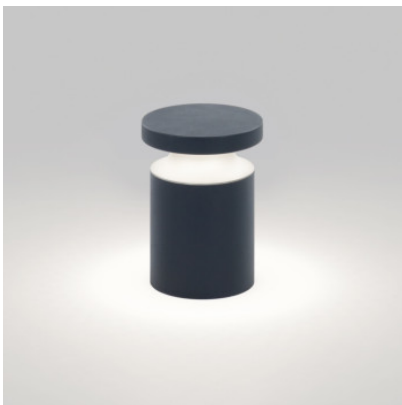

Delta Light Bazil 121

Balise à LED Bazil 121 par Delta Light en aluminium à réflecteur dans un choix de surfaces pour un éclairage radial vers le bas. Non-gradable. IP55.

gris aluminium, réflecteur aluminium anodisé	699,00 €-PDSF-874,00 €
--	------------------------

MPN	222 121 12 A-ANO
EAN	5414823147937

gris foncé, réflecteur aluminium anodisé	699,00 €-PDSF-874,00 €
--	------------------------

MPN	222 121 12 N-ANO
EAN	5414823143168

Ampoules	9,8W LED 220-240V, 3.000K, 1348 lm, IRC>80.
Dimensions	Diamètre max. 14 cm, hauteur 21,5 cm, poids 2,9 kg.