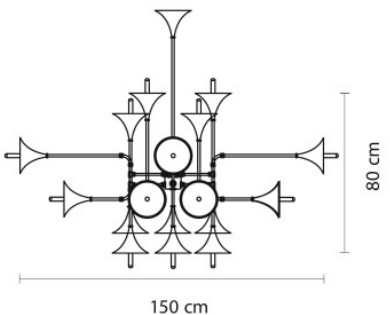

Delightfull Botti

L'incroyable suspension Botti par Delightfull en laiton doré attire l'attention dans tous les contextes architecturaux et sert également de décoration.

ø 150 cm	7.430,00 €
MPN	BOTTI150SUSPENSION

ø 90 cm	9.675,00 €
MPN	BOTTI90SUSPENSION

ø 250 cm	14.150,00 €
MPN	BOTTI250SUSPENSION

Ampoules 24 x max. 40W E27 ampoule à incandescence.
Dimensions Botti 90: Hauteur 60 cm, diamètre 90 cm, hauteur de tige 70 cm. Botti 150: Hauteur 80 cm, diamètre 150 cm, hauteur de tige 70 cm. Botti 250: Hauteur 180 cm, diamètre 250 cm, hauteur de tige sur requête.