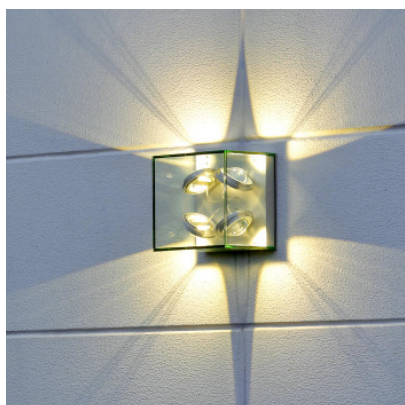

## DeLight Logos LED 4 Glass Out applique murale

L'applique murale Logos LED 4 Glass Out par DeLight comporte quatre réflecteurs dans une boîte de verre transparent de forme carrée. Ampoules LED pour l'extérieur.

---

DeLight Logos LED 4 Glass Out applique murale	1.189,00 €
---	------------

---

Ampoules	4 x 7,2W 230V LED.
Dimensions	Hauteur 320 mm, largeur 320 mm, profondeur 250 mm.
MPN	LEDGLASSOUT4

21.05.2024 23:05:19