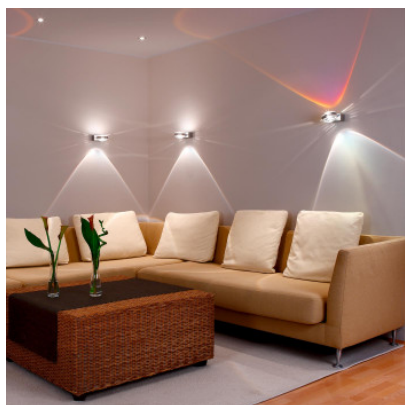

## DeLight Logos 12 applique murale WAT disque en verre satin/lentille clair

L'applique murale Logos 12 de chez DeLight - Die Lichtmanufaktur avec un disque satiné pour lumière diffuse et une lentille claire permet un bel éclairage d'accentuation.