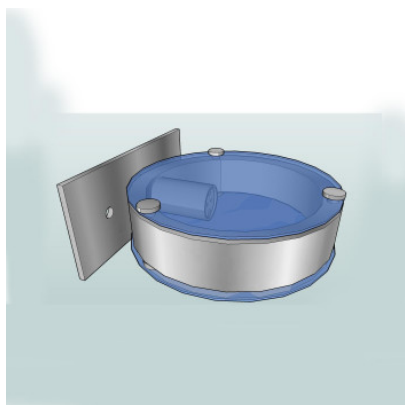

DeLight Logos 12 applique murale encastrée WET disque en verre satin/lentille clair

L'applique encastrable Logos 12 WET à monter dans le mur est munie d'une lentille claire et d'un disque satiné. Tête orientable sur 360°, avec transformateur externe. Gradable.

aluminium mat brossé	379,00 €
MPN	882021BA+813011+813019
chrome	400,00 €
MPN	882021BC+813011+813019
base grise graphite, tête chromée	429,00 €
MPN	882021BGRC+813011+813019
gris graphite	429,00 €
MPN	882021BGR+813011+813019

Ampoules 1 x max. 50W 12V GY6,35 ampoule halogène.
Dimensions Largeur 110 mm, hauteur 60 mm, profondeur 170 mm.

02.05.2024 11:35:04

Tous les prix indiqués sont avec 19% TVA pour livraison en Deutschland à laquelle s'ajoutent le cas échéant des Coûts d'expédition