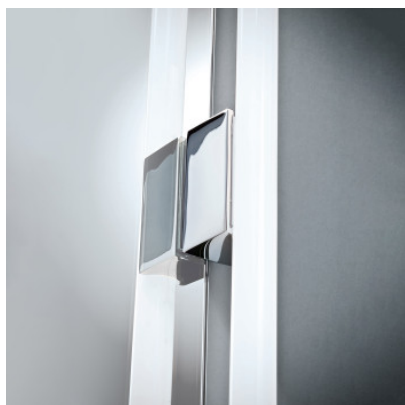

Decor Walther Omega 1

Applique et miroir à pince Decor Walther Omega 1 avec structure en métal laqué brillant ou mat. Pour 1x lampe S14d Ralina.

blanc mat	139,00 €
MPN	0402250
EAN	4250412858997
noir mat	139,00 €
MPN	0402260
EAN	4250412858980
chrome	159,00 €
MPN	0402200
EAN	4250412811374
nickel satinée	159,00 €
MPN	0402203
EAN	4250412811381
or	189,00 €-PDSF-200,00-€
MPN	0402220
EAN	4250412858966
or mat	189,00 €-PDSF-200,00-€
MPN	0402282
EAN	4250412858973