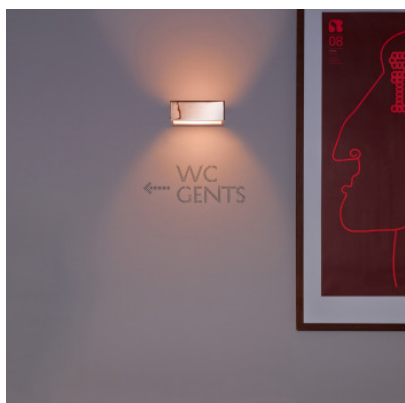

Decor Walther Box 10

Applique murale Decor Walther Box 10 en laiton enduit et verre acrylique satiné. Pour ampoules G9. Dimmable par phase. IP44.

chrome	199,00 € PDSF 208,00 €
MPN	0318700
EAN	4250412810445