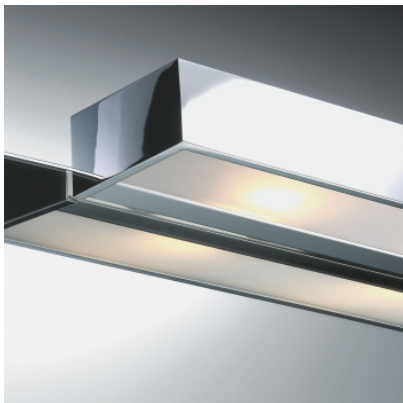

Decor Walther Box 1-40 N

Lampe à pince LED pour applique et miroir Decor Walther Box 1-40 N en laiton revêtu et verre acrylique satiné. Bord de fuite dimmable. IP44.

blanc mat	519,00 €-PDSF-543,00-€
MPN	0420350
EAN	4250412871286
Flux lumineux (lm)	3100
noir mat	519,00 €-PDSF-543,00-€
MPN	0420360
EAN	4250412871279
Flux lumineux (lm)	3100
chrome	539,00 €-PDSF-564,00-€
MPN	0420300
EAN	4250412866107
Flux lumineux (lm)	3100
nickel satiné	539,00 €-PDSF-564,00-€
MPN	0420334
EAN	4250412866114
Flux lumineux (lm)	3100
or	609,00 €-PDSF-639,00-€
MPN	0420320
EAN	4250412871248
Flux lumineux (lm)	3100
or mat	609,00 €-PDSF-639,00-€
MPN	0420382
EAN	4250412871255
Flux lumineux (lm)	3100
or rosé	609,00 €-PDSF-639,00-€
MPN	0420316
EAN	4250412871262
Flux lumineux (lm)	3100