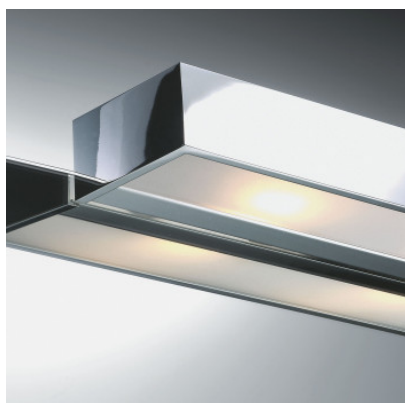

Decor Walther Box 1-25 N

Lampe à pince LED pour applique et miroir Decor Walther Box 1-25 N en laiton revêtu et verre acrylique satiné. Bord de fuite dimmable. IP44.

blanc mat	429,00 €-PDSF-453,00-€
MPN	0420250
EAN	4250412871200
Flux lumineux (lm)	2646
noir mat	429,00 €-PDSF-453,00-€
MPN	0420260
EAN	4250412871194
Flux lumineux (lm)	2646
chrome	459,00 €-PDSF-484,00-€
MPN	0420200
EAN	4250412866084
Flux lumineux (lm)	2646
nickel satiné	459,00 €-PDSF-484,00-€
MPN	0420234
EAN	4250412866091
Flux lumineux (lm)	2646
or	509,00 €-PDSF-533,00-€
MPN	0420220
EAN	4250412871217
Flux lumineux (lm)	2646
or mat	509,00 €-PDSF-533,00-€
MPN	0420282
EAN	4250412871224
Flux lumineux (lm)	2646
or rosé	509,00 €-PDSF-533,00-€
MPN	0420216
EAN	4250412871231
Flux lumineux (lm)	2646