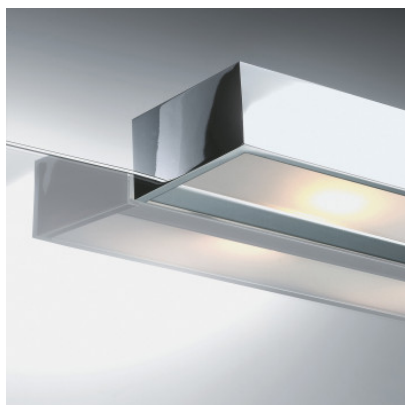

Decor Walther Box 1-15

Lampe à pince pour applique et miroir Decor Walther Box 1-15 en laiton revêtu et verre acrylique satiné. Pour ampoules R7s. On/Off. IP44.

chrome	269,00 €-PDSF-289,00 €
MPN	0411000
EAN	4250412812357