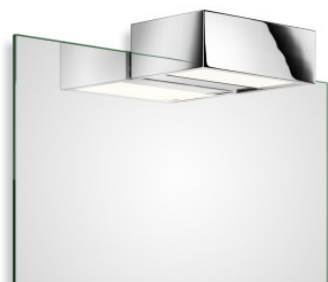

Decor Walther Box 1-15 N

Lampe à pince LED pour applique et miroir Decor Walther Box 1-15 N en laiton revêtu et verre acrylique satiné. Bord de fuite dimmable. IP44.

blanc mat	389,00 € -PDSF 413,00 €
MPN	0420150
EAN	4250412871187
Flux lumineux (lm)	2646
noir mat	389,00 € -PDSF 413,00 €
MPN	0420160
EAN	4250412871170
Flux lumineux (lm)	2646
chrome	409,00 € -PDSF 434,00 €
MPN	0420100
EAN	4250412866060
Flux lumineux (lm)	2646
nickel satiné	409,00 € -PDSF 434,00 €
MPN	0420134
EAN	4250412866077
Flux lumineux (lm)	2646
or	459,00 € -PDSF 484,00 €
MPN	0420120
EAN	4250412871149
Flux lumineux (lm)	2646
or mat	459,00 € -PDSF 484,00 €
MPN	0420182
EAN	4250412871156
Flux lumineux (lm)	2646
or rosé	459,00 € -PDSF 484,00 €
MPN	0420116
EAN	4250412871163
Flux lumineux (lm)	2646