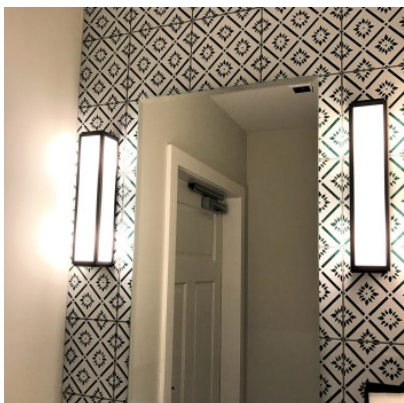

Decor Walther Bauhaus 1 N

Applique LED Decor Walther Bauhaus 1 N en acier inoxydable revêtu et diffuseurs en verre acrylique. Bord de fuite dimmable. IP44.

chrome	349,00 € -PDSF- 458,00 €
MPN	0333900
EAN	4250412868620
Flux lumineux (lm)	1680
noir mat	409,00 € -PDSF- 436,00 €
MPN	0333960
EAN	4250412885566
Flux lumineux (lm)	1680
nickel satiné	439,00 € -PDSF- 458,00 €
MPN	0333934
EAN	4250412868637
Flux lumineux (lm)	1680