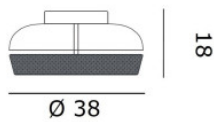

De Majo Dome P38

Le plafonnier à LED De Majo Dome P38 se compose d'une coupole de verre fermée à la base par un textile rond. Elle est fixée au plafond par une structure chromée.

verre gris tourterelle / abat-jour couleur crème	529,00 € PDSF-857,00 €
MPN	ODOME0P10

Ampoules	19W LED, 1.950 lm, CRI 90, 2.700K.
Dimensions	Diamètre 38 cm, hauteur 18 cm.

19.04.2024 21:42:20

Tous les prix indiqués sont avec 19% TVA pour livraison en Deutschland à laquelle s'ajoutent le cas échéant des Coûts d'expédition