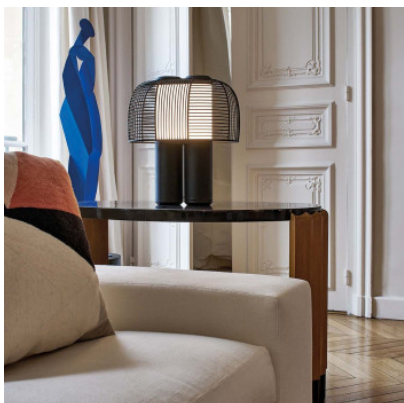

## DCWéditions Yasuke

La lampe de table à LED DCWéditions Yasuke en acier et aluminium. Illumination diffuse. Modification de l'intensité lumineuse et température de couleur possible séparément. Avec gradateur rotatif sur le pied.

noir	988,00 €
MPN	YASUKE
EAN	3700677649096

Ampoules	13W LED 110-240V, 2700K-3400K, 1300 lm.
Dimensions	Hauteur 44,3 cm, largeur 39,5 cm, longueur du câble 1,9 m, poids 7,5 kg.

07.05.2024 7:53:08

Tous les prix indiqués sont avec 19% TVA pour livraison en Deutschland à laquelle s'ajoutent le cas échéant des Coûts d'expédition