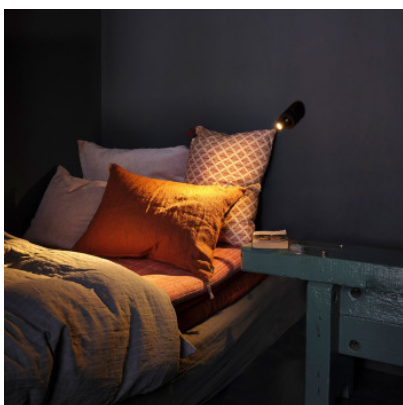

DCWéditions Vision 20/20 SW

Applique murale à LED DCWéditions Vision 20/20 SW en aluminium. Spot pivotant pour lumière concentrée. Avec gradateur rotatif (0-100%) sur la structure.

noir	237,00 €
MPN	VISION 20-20 SW BL
EAN	3700677646781

Ampoules 4,3W LED 110-240V, 2700K, 150 lm.
Dimensions Hauteur 7,4 cm, profondeur 7,76 cm, poids 0,4 kg.

03.05.2024 15:35:32

Tous les prix indiqués sont avec 19% TVA pour livraison en Deutschland à laquelle s'ajoutent le cas échéant des Coûts d'expédition