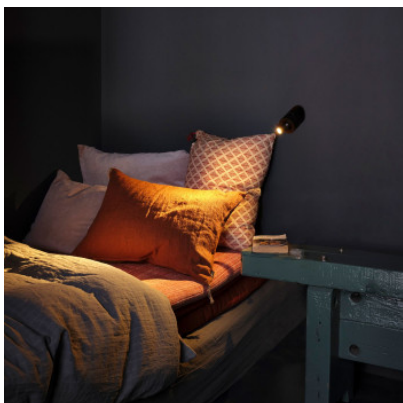

## DCWéditions Vision 20/20

Applique murale à LED DCWéditions Vision 20/20 en aluminium. Spot pivotant. Distribution lumineuse directe, concentrée. Non-dimmable.

noir	190,00 €
MPN	VISION 20-20 BL
EAN	3700677646774

Ampoules 3,4W LED 110-240V, 2700K, 150 lm.  
Dimensions Hauteur 7,4 cm, profondeur 7,76 cm, poids 0,4 kg.

03.05.2024 18:53:16

Tous les prix indiqués sont avec 19% TVA pour livraison en Deutschland à laquelle s'ajoutent le cas échéant des Coûts d'expédition