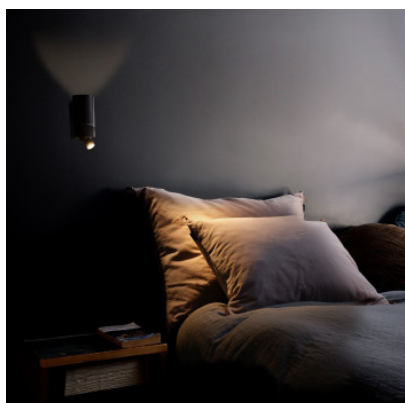

DCWéditions Vision 20/20 OMNI SW

Applique murale DCWéditions Vision 20/20 OMNI en alu. Distribution lumineuse indirecte vers le haut (commutable) et spot pivotant pour lumière concentrée vers le bas (dimnable). Avec gradateur rotatif et interrupteur.

noir	393,00 €
MPN	VISION 20-20 OMNI SW BL
EAN	3700677652041

Ampoules	8,5W LED 220-240V, 2700K, 327 lm.
Dimensions	Hauteur 12,05 cm, diamètre 6 cm, poids 0,7 kg.

06.05.2024 10:02:37

Tous les prix indiqués sont avec 19% TVA pour livraison en Deutschland à laquelle s'ajoutent le cas échéant des Coûts d'expédition