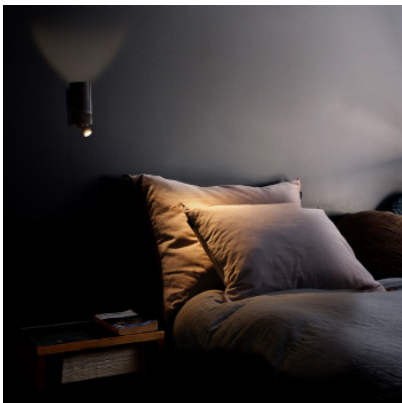

DCWéditions Vision 20/20 OMNI

Applique murale à LED DCWéditions Vision 20/20 OMNI en aluminium. Distribution lumineuse indirecte vers le haut et spot pivotant pour lumière concentrée vers le bas. Avec gradateur rotatif sur lampe.

noir	329,00 € - PDSF 386,00 €
MPN	VISION 20-20 OMNI BL
EAN	3700677646798

Ampoules	8,5W LED 220-240V, 2700K, 327 lm.
Dimensions	Hauteur 12,05 cm, diamètre 6 cm, poids 0,7 kg.

03.05.2024 20:24:55

Tous les prix indiqués sont avec 19% TVA pour livraison en Deutschland à laquelle s'ajoutent le cas échéant des Coûts d'expédition