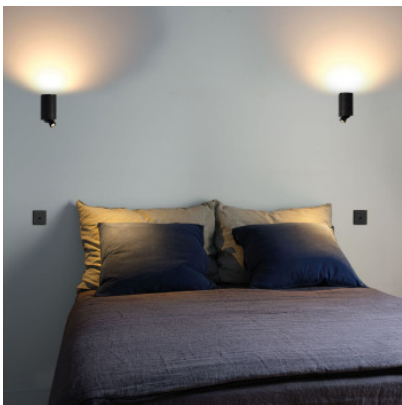

DCWéditions Vision 20/20 OMNI

Applique murale à LED DCWéditions Vision 20/20 OMNI en aluminium. Distribution lumineuse indirecte vers le haut et spot pivotant pour lumière concentrée vers le bas. Avec gradateur rotatif sur lampe.

noir	329,00 € - PDSF 386,00 €
MPN	VISION 20-20 OMNI BL
EAN	3700677646798

Ampoules	8,5W LED 220-240V, 2700K, 327 lm.
Dimensions	Hauteur 12,05 cm, diamètre 6 cm, poids 0,7 kg.

03.05.2024 20:24:55

Tous les prix indiqués sont avec 19% TVA pour livraison en Deutschland à laquelle s'ajoutent le cas échéant des Coûts d'expédition