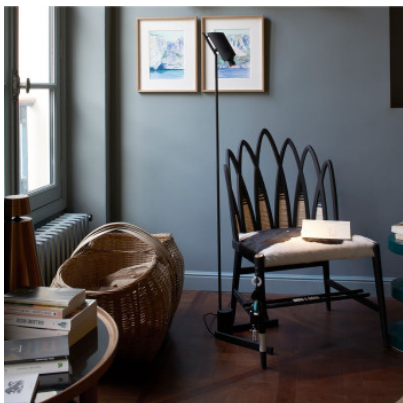

## DCWéditions Vision 20/20 Floor

Lampe de sol à LED DCWéditions Vision 20/20 en aluminium et acier. Spot pivotant. Tête tournant sur 150°. Distribution lumineuse directe et indirecte, à commande séparée. Avec 2 gradateurs sur lampe.

noir	619,00 €
MPN	VISION 20-20 FLOOR BL
EAN	3700677655882

Ampoules	8,5W LED 110-240V, 2700K, 390 lm.
Dimensions	Hauteur 137 cm, largeur de base 33,2 cm, profondeur de base 30,7 cm, hauteur de base 3 cm, hauteur de tête 13 cm, longueur du câble 2 m, poids 3,7 kg.