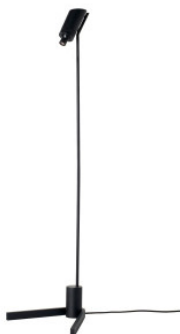

## DCWéditions Vision 20/20 Floor

Lampe de sol à LED DCWéditions Vision 20/20 en aluminium et acier. Spot pivotant. Tête tournant sur 150°. Distribution lumineuse directe et indirecte, à commande séparée. Avec 2 gradateurs sur lampe.

noir	619,00 €
MPN	VISION 20-20 FLOOR BL
EAN	3700677655882

Ampoules	8,5W LED 110-240V, 2700K, 390 lm.
Dimensions	Hauteur 137 cm, largeur de base 33,2 cm, profondeur de base 30,7 cm, hauteur de base 3 cm, hauteur de tête 13 cm, longueur du câble 2 m, poids 3,7 kg.