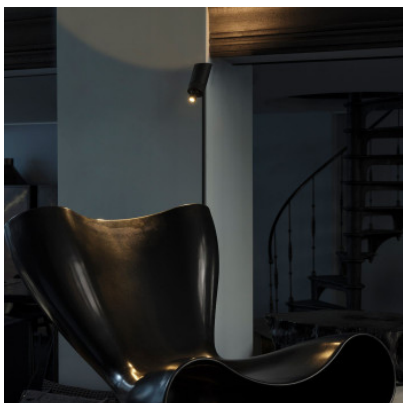

## DCWéditions Vision 20/20 Floor

Lampe de sol à LED DCWéditions Vision 20/20 en aluminium et acier. Spot pivotant. Tête tournant sur 150°. Distribution lumineuse directe et indirecte, à commande séparée. Avec 2 gradateurs sur lampe.

noir	619,00 €
MPN	VISION 20-20 FLOOR BL
EAN	3700677655882

Ampoules	8,5W LED 110-240V, 2700K, 390 lm.
Dimensions	Hauteur 137 cm, largeur de base 33,2 cm, profondeur de base 30,7 cm, hauteur de base 3 cm, hauteur de tête 13 cm, longueur du câble 2 m, poids 3,7 kg.