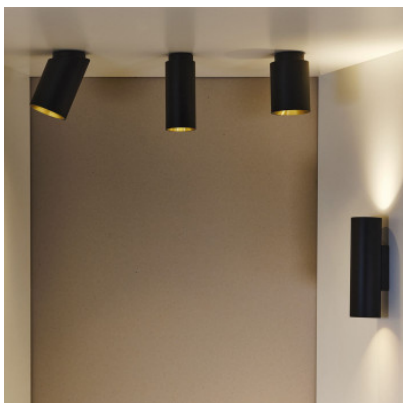

DCWéditions Tobo W65

Applique murale DCWéditions Tobo W65 en acier et laiton. Distribution lumineuse directe, concentrée vers le haut et le bas. Pour ampoule GU10. Dimmable par phase.

| | |
|-------|---------------|
| blanc | 149,00 € |
| MPN | TOBO W65 WH |
| EAN | 3700677656186 |

| | |
|------|---------------|
| noir | 149,00 € |
| MPN | TOBO W65 BL |
| EAN | 3700677656179 |

| | |
|--------|---------------|
| laiton | 339,00 € |
| MPN | TOBO W65 BR |
| EAN | 3700677656162 |

Ampoules 2 x GU10 LED.
Dimensions Hauteur 22 cm, diamètre 6,5 cm, profondeur 8,2 cm, hauteur de base 10 cm, largeur de base 4 cm, poids max. 0,76 kg.