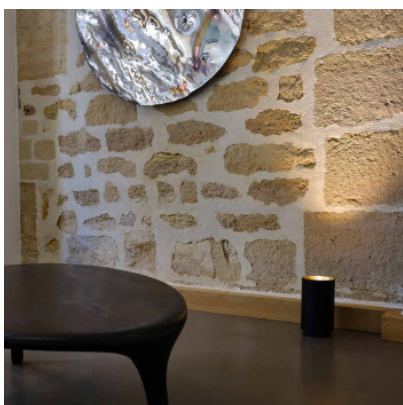

DCWéditions Tobo F140

Lampe de sol DCWéditions Tobo F140 en acier laqué à intérieur de laiton. Distribution lumineuse indirecte vers le haut. Pour ampoule E27. Avec gradateur sur le câble.

blanc	268,00 €
MPN	TOBO F140 WH
EAN	3700677646415

noir	268,00 €
MPN	TOBO F140 BL
EAN	3700677646385

Ampoules 1 x E27 LED.
Dimensions Hauteur 24 cm, largeur 14 cm, diamètre de base 12 cm, longueur du câble 1 m, poids 1,85 kg.

04.05.2024 9:32:42

Tous les prix indiqués sont avec 19% TVA pour livraison en Deutschland à laquelle s'ajoutent le cas échéant des Coûts d'expédition