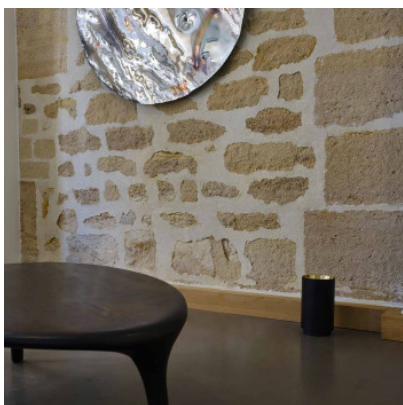

DCWéditions Tobo F140

Lampe de sol DCWéditions Tobo F140 en acier laqué à intérieur de laiton. Distribution lumineuse indirecte vers le haut. Pour ampoule E27. Avec gradateur sur le câble.

blanc	268,00 €
MPN	TOBO F140 WH
EAN	3700677646415

noir	268,00 €
MPN	TOBO F140 BL
EAN	3700677646385

Ampoules 1 x E27 LED.
Dimensions Hauteur 24 cm, largeur 14 cm, diamètre de base 12 cm, longueur du câble 1 m, poids 1,85 kg.

04.05.2024 9:32:42

Tous les prix indiqués sont avec 19% TVA pour livraison en Deutschland à laquelle s'ajoutent le cas échéant des Coûts d'expédition