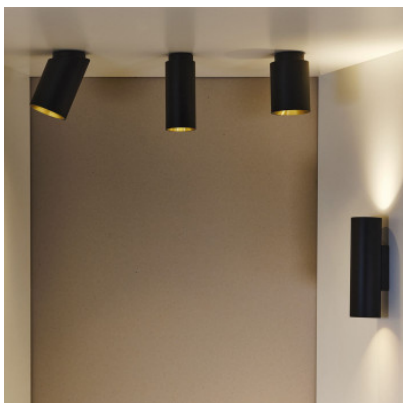

## DCWéditions Tobo C85

Plafonnier DCWéditions Tobo C85 en acier et laiton à coupole de laiton amovible. Distribution lumineuse directe, concentrée vers le bas. Pour ampoule GU10. Dimmable par phase.

blanc	129,00 € <del>PDSF 157,00 €</del>
MPN	TOBO C85 WHITE
EAN	3700677656124

noir	129,00 € <del>PDSF 157,00 €</del>
MPN	TOBO C85 BLACK
EAN	3700677656117

laiton	219,00 € <del>PDSF 263,00 €</del>
MPN	TOBO C85 BRASS
EAN	3700677656100

Ampoules 1 x GU10 LED.  
Dimensions Hauteur 13 cm, largeur 8,5 cm, diamètre de base 6,5 cm, hauteur de base 2 cm, poids 0,63 kg.