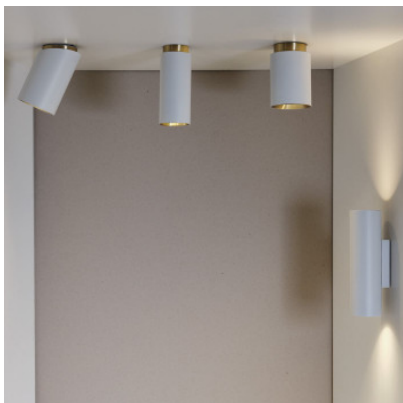

DCWéditions Tobo C85 Diag

Plafonnier DCWéditions Tobo C85 Diag en acier et laiton à coupole de laiton amovible.
Distribution lumineuse directe, concentrée, en diagonale vers le bas. Pour ampoule GU10.
Dimmable par phase.

Ampoules
Dimensions

1 x GU10 LED.
Hauteur 14,6 cm, largeur 13,3 cm, diamètre de base
7,2 cm, hauteur de base 1,5 cm, poids 0,71 kg.

28.04.2024 11:15:01

Tous les prix indiqués sont avec 19% TVA pour livraison en Deutschland à laquelle s'ajoutent le cas échéant des Coûts d'expédition