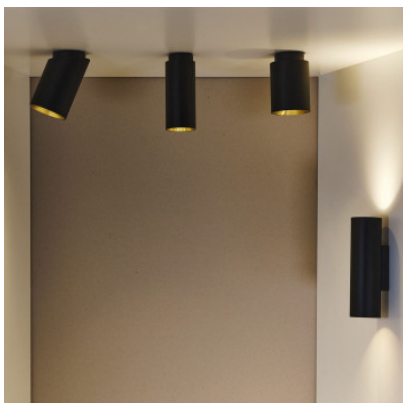

DCWéditions Tobo C85 Diag

Plafonnier DCWéditions Tobo C85 Diag en acier et laiton à coupole de laiton amovible.
Distribution lumineuse directe, concentrée, en diagonale vers le bas. Pour ampoule GU10.
Dimmable par phase.

Ampoules
Dimensions

1 x GU10 LED.
Hauteur 14,6 cm, largeur 13,3 cm, diamètre de base
7,2 cm, hauteur de base 1,5 cm, poids 0,71 kg.

28.04.2024 11:15:01

Tous les prix indiqués sont avec 19% TVA pour livraison en Deutschland à laquelle s'ajoutent le cas échéant des Coûts d'expédition