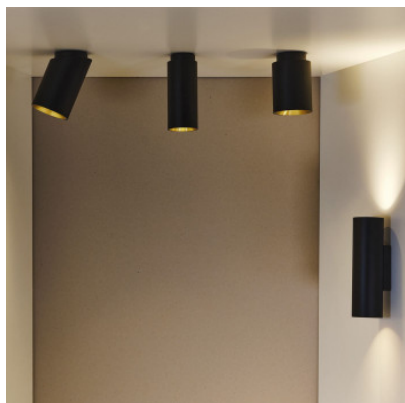

DCWéditions Tobo C65

Plafonnier DCWéditions Tobo C65 en acier et laiton avec coupole de laiton amovible.
Distribution lumineuse directe, concentrée vers le bas. Pour ampoule GU10. Dimmable par phase.

blanc	119,00 €-PDSF-144,00-€
MPN	TOBO C65 WHITE
EAN	3700677656094
noir	119,00 €-PDSF-144,00-€
MPN	TOBO C65 BLACK
EAN	3700677656087
laiton	209,00 €-PDSF-245,00-€
MPN	TOBO C65 BRASS
EAN	3700677655912

Ampoules
Dimensions

1 x GU10 LED.
Hauteur 16,5 cm, largeur 6,5 cm, diamètre de base
5,5 cm, hauteur de base 1,5 cm, poids 0,57 kg.

17.05.2024 20:34:34

Tous les prix indiqués sont avec 19% TVA pour livraison en Deutschland à laquelle s'ajoutent le cas échéant des Coûts d'expédition