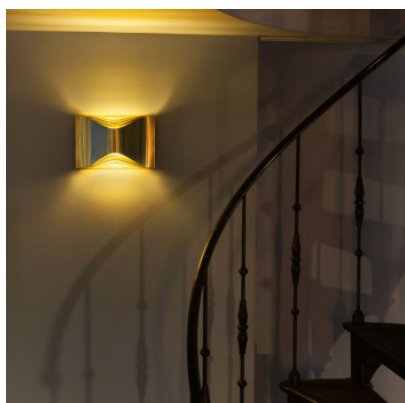

DCWéditions Respiro Wall

Applique murale à LED DCWéditions Respiro Wall composée de plusieurs plaques d'aluminium bombées, minces et dorées. Distribution lumineuse indirecte vers le haut et le bas par les ouvertures. Dimmable bord de fuite.

or	494,00 €
MPN	RESPIRO WALL
EAN	3700677648785

Ampoules	10W LED 220-240V, 2700K, 1000 lm.
Dimensions	Largeur 23 cm, hauteur 14,5 cm, profondeur 6 cm, poids 1,5 kg.

03.05.2024 0:02:51

Tous les prix indiqués sont avec 19% TVA pour livraison en Deutschland à laquelle s'ajoutent le cas échéant des Coûts d'expédition