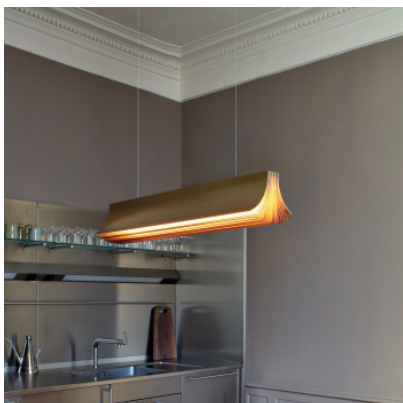

DCWéditions Respiro 900

Suspension à LED DCWéditions Respiro 900 en aluminium anodisé. Lumière non-éblouissante vers le bas. Dimmable bord de fuite.

noir, intérieur doré	1.778,00 €
MPN	RESPIRO 900 BL-GOLD
EAN	3700677641236

or	1.778,00 €
MPN	RESPIRO 900 GOLD-GOLD
EAN	3700677641311

Ampoules 34W LED 220-240V, 2700K, 3400 lm, IRC 85.
Dimensions Corps: longueur 90 cm, hauteur 15 cm, largeur 17 cm. Rosette: longueur 58,5 cm, hauteur 3,5 cm, largeur 6 cm. Poids 9 kg, longueur du câble 3 m.