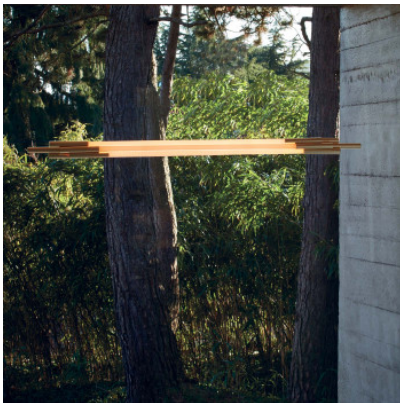

DCWéditions Org Pendant Horizontal

Suspension à LED DCWéditions Org Pendant Horizontal en aluminium anodisé, verre opalin et fibres d'acrylique. Illumination diffuse. Dimmable bord de fuite.

longueur 1300mm	829,00 € PDSF 978,00 €
MPN	ORG P H 1300 GOLD B
EAN	3700677657145

Dimensions 1300: longueur 130 cm, hauteur de l'abat-jour 7,7 cm, longueur de rosette 58,6 cm, largeur de rosette 6 cm, hauteur de rosette 3,5 cm, poids 4 kg. 1600: longueur 160 cm, hauteur de l'abat-jour 7,7 cm, longueur de rosette 58,6 cm, largeur de rosette 6 cm, hauteur de rosette 3,5 cm, poids 5 kg. 2000: longueur 200 cm, hauteur de l'abat-jour 10,2 cm, longueur de rosette 88,6 cm, largeur de rosette 6 cm, hauteur de rosette 3,5 cm, poids 6 kg. Longueur du câble 3 m.