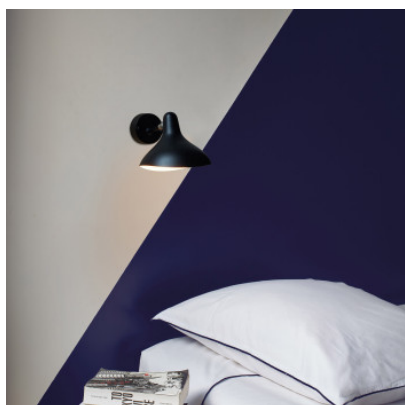

DCWéditions Mantis BS5 Mini

Applique murale à LED DCWéditions Mantis BS5 Mini en aluminium et acier à diffuseur inclinable, bras court et fixation murale ronde. Lumière ciblée. Non-gradable.

noir	388,00 €
MPN	BS5 MINI BL
EAN	3700677614605
Flux lumineux (lm)	318.55

Dimensions

Profondeur 25,5 cm, diamètre de socle 7,5 cm, profondeur de socle 2,8 cm, poids 0,7 kg.

01.05.2024 15:18:32

Tous les prix indiqués sont avec 19% TVA pour livraison en Deutschland à laquelle s'ajoutent le cas échéant des Coûts d'expédition