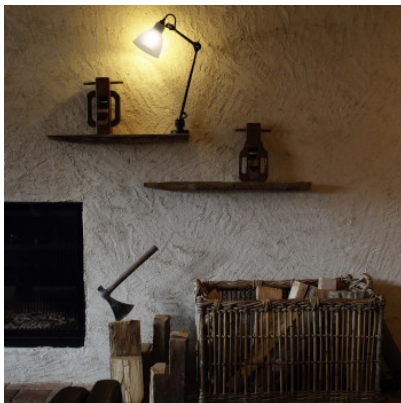

## DCWéditions Lampe Gras N°304 L40 Round

Applique murale DCWéditions Lampe Gras N°304 L40 à structure métallique ajustable noire et diffuseur inclinable en métal ou verre pour lumière ciblée. Pour ampoules E14. Dimmable par phase.