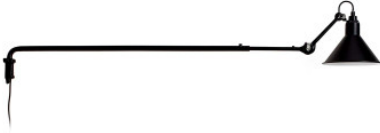

## DCWéditions Lampe Gras N°213 Conic

Applique murale DCWéditions Lampe Gras N°213 à structure métallique noire et diffuseur dans divers coloris pour éclairage directionnel. Bras télescopique. Pour ampoules E14. Avec interrupteur sur le câble.

abat-jour blanc MPN EAN	451,00 € 213 BL-WH CONIC 3700677602473
abat-jour bleu MPN EAN	451,00 € 213 BL-BLUE CONIC 3700677602459
abat-jour chromé MPN EAN	451,00 € 213 BL-CH CONIC 3700677602466
abat-jour jaune MPN EAN	451,00 € 213 BL-YEL CONIC 3700677602442
abat-jour noir MPN EAN	451,00 € 213 BL-BL CONIC 3700677602428
abat-jour rouge MPN EAN	451,00 € 213 BL-RED CONIC 3700677602435
abat-jour blanc (intérieur cuivré) MPN EAN	488,00 € 213 BL-WH-COP CONIC 3700677602480
abat-jour cuivré MPN EAN	488,00 € 213 BL-COP CONIC 3700677602503
abat-jour cuivré (intérieur blanc) MPN EAN	488,00 € 213 BL-COP-WH CONIC 3700677622242
abat-jour cuivré brut MPN EAN	488,00 € 213 BL-COP-RAW CONIC 3700677621771
abat-jour cuivré brut (intérieur blanc) MPN EAN	488,00 € 213 BL-COP-RAW-WH CONIC 3700677621788
abat-jour en laiton MPN EAN	488,00 € 213 BL-BRASS CONIC 3700677611642
abat-jour noir (intérieur cuivré) MPN EAN	488,00 € 213 BL-BL-COP CONIC 3700677602497

Ampoules  
Dimensions

1 x E14 LED.  
Diamètre d'abat-jour 21 cm, hauteur d'abat-jour 15 cm, longueur de bras min. 107 cm, max. 146 cm, hauteur de structure 13 cm, longueur de câble 3,2 m, poids 2,2 kg.