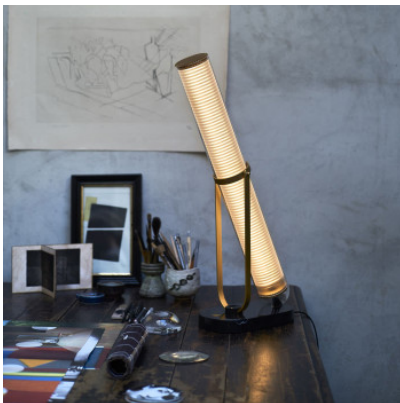

DCWéditions La Lampe Frechin

La lampe de table/sol à LED DCWéditions La Lampe Frechin à base en marbre noir, structure d'aluminium et tube en verre borosilicate. Eclairage diffus. Avec variateur tactile sur le socle.

or / noir

941,00 €

MPN

LA LAMPE FRECHIN

EAN

3700677646835

Ampoules
Dimensions

12,4W LED 110-240V, 2700K, 1338 lm.
Hauteur 62,5 cm, profondeur 25 cm, longueur du
câble 2,1 m, poids 3,7 kg.