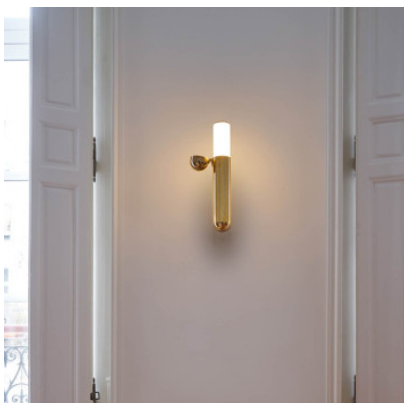

DCWéditions ISP Wall

L'applique murale à LED DCWéditions ISP Wall à structure de laiton et tubes de diffuseur blancs. Lumière diffuse. S'installe verticalement ou horizontalement. Dimmable en poussant les tubes lumineux.

couvercle à droite	1.339,00 €
MPN	ISP WALL BR-R V2
EAN	3700677648877

couvercle à gauche	1.339,00 €
MPN	ISP WALL BR-L V2
EAN	3700677648853

Ampoules	8W 220-240V LED, 2700K, 800 lm.
Dimensions	Hauteur max. 51,6 cm, profondeur 12,1 cm, poids 3 kg.