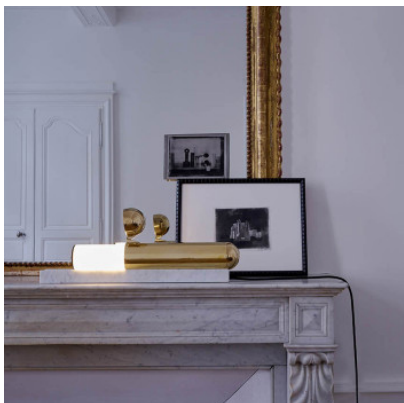

DCWéditions ISP Table

La lampe de table à LED DCWéditions ISP Table à structure de laiton et base en marbre à tube de diffuseur blanc. Lumière diffuse. Dimmable en poussant les tubes lumineux.

marble blanc	1.379,00 € - PDSF 1.618,00 €
MPN	ISP TABLE BR-WH-MA V2
EAN	3700677648662

marble noir	1.379,00 € - PDSF 1.618,00 €
MPN	ISP TABLE BR-BL-MA V2
EAN	3700677648655

Ampoules	8W 220-240V LED, 2700K, 800 lm.
Dimensions	Largeur 55,5 cm, hauteur 12,1 cm, longueur du câble 1,5 m, poids 5,5 kg.

05.05.2024 20:01:56

Tous les prix indiqués sont avec 19% TVA pour livraison en Deutschland à laquelle s'ajoutent le cas échéant des Coûts d'expédition