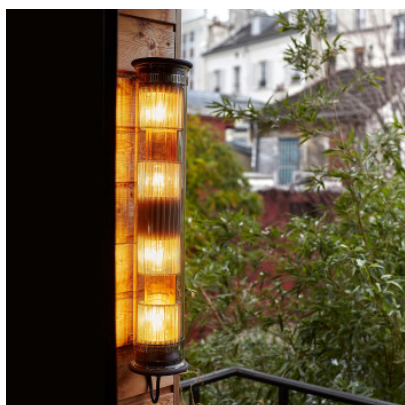

DCWéditions In The Tube 120-700 Outdoor W

Applique murale d'extérieur DCWéditions In The Tube 120-700 avec réflecteur en verre borosilicaté et maille métallique en argent ou or. Pour lampes E14. Dimmable par phases. IP64.

réflecteur argenté, maille argenté	1.166,00 €
MPN	TUBE W 120-700 SIL IP64
EAN	3700677650658

réflecteur argenté, maille or	1.166,00 €
MPN	TUBE W 120-700 SIL-GOLD IP64
EAN	3700677650528

réflecteur doré, maille argenté	1.166,00 €
MPN	TUBE W 120-700 GOLD-SIL IP64
EAN	3700677650542

Dimensions

Longueur 72 cm, diamètre 14 cm.

29.04.2024 16:29:00

Tous les prix indiqués sont avec 19% TVA pour livraison en Deutschland à laquelle s'ajoutent le cas échéant des Coûts d'expédition