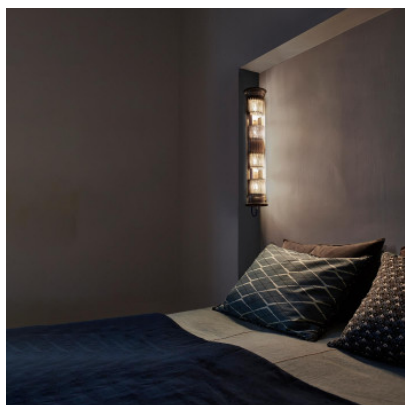

DCWéditions In The Tube 120-700 Outdoor W

Applique murale d'extérieur DCWéditions In The Tube 120-700 avec réflecteur en verre borosilicaté et maille métallique en argent ou or. Pour lampes E14. Dimmable par phases. IP64.

réflecteur argenté, maille argenté	1.166,00 €
MPN	TUBE W 120-700 SIL IP64
EAN	3700677650658

réflecteur argenté, maille or	1.166,00 €
MPN	TUBE W 120-700 SIL-GOLD IP64
EAN	3700677650528

réflecteur doré, maille argenté	1.166,00 €
MPN	TUBE W 120-700 GOLD-SIL IP64
EAN	3700677650542

Dimensions

Longueur 72 cm, diamètre 14 cm.

29.04.2024 16:29:00

Tous les prix indiqués sont avec 19% TVA pour livraison en Deutschland à laquelle s'ajoutent le cas échéant des Coûts d'expédition