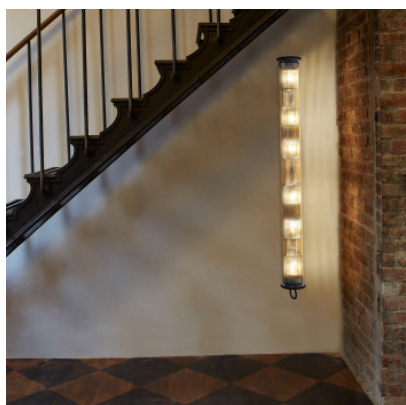

DCWéditions In The Tube 120-1300 Outdoor W

Applique murale d'extérieur DCWéditions In The Tube 120-1300 avec réflecteur en verre borosilicaté et maille métallique en argent ou or. Pour lampes E27. Dimmable par phases. IP64.

réflecteur argenté, maille argenté	1.529,00 €-PDSF 1.797,00 €
MPN	TUBE W 120-1300 SIL IP64
EAN	3700677650672
réflecteur argenté, maille or	1.529,00 €-PDSF 1.797,00 €
MPN	TUBE W 120-1300 SIL-GOLD IP64
EAN	3700677650603
réflecteur doré, maille argenté	1.529,00 €-PDSF 1.797,00 €
MPN	TUBE W 120-1300 GOLD-SIL IP64
EAN	3700677650627
réflecteur doré, maille or	1.529,00 €-PDSF 1.797,00 €
MPN	TUBE W 120-1300 GOLD GOLD IP64
EAN	3700677650689