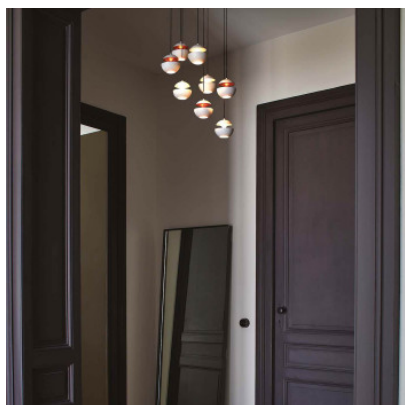

DCWéditions Here Comes The Sun Mini

Suspension DCWéditions Here Comes The Sun Mini en aluminium à câble de tissu noir et rosette blanche. Distribution lumineuse directe et indirecte. Pour ampoule G4. Dimmable bord de fuite.

blanc, intérieur blanc	150,00 €
MPN	HCS MINI WH-WH
EAN	3700677607232

blanc, intérieur cuivré	150,00 €
MPN	HCS MINI WH-COP
EAN	3700677607218

noir, intérieur blanc	150,00 €
MPN	HCS MINI BL-WH
EAN	3700677607201

noir, intérieur cuivré	150,00 €
MPN	HCS MINI BL-COP
EAN	3700677607188

Dimensions

Diamètre 10 cm, diamètre de rosette 5,6 cm, longueur de câble 3 m, poids 0,5 kg.

02.05.2024 23:27:26

Tous les prix indiqués sont avec 19% TVA pour livraison en Deutschland à laquelle s'ajoutent le cas échéant des Coûts d'expédition