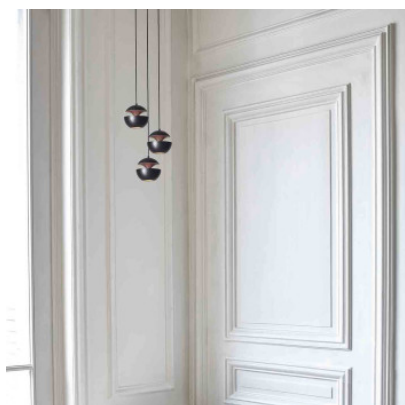

DCWéditions Here Comes The Sun Mini

Suspension DCWéditions Here Comes The Sun Mini en aluminium à câble de tissu noir et rosette blanche. Distribution lumineuse directe et indirecte. Pour ampoule G4. Dimmable bord de fuite.

noir, intérieur cuivré	150,00 €
MPN	HCS MINI BL-COP
EAN	3700677607188

Dimensions

Diamètre 10 cm, diamètre de rosette 5,6 cm, longueur de câble 3 m, poids 0,5 kg.

02.05.2024 23:27:26

Tous les prix indiqués sont avec 19% TVA pour livraison en Deutschland à laquelle s'ajoutent le cas échéant des Coûts d'expédition