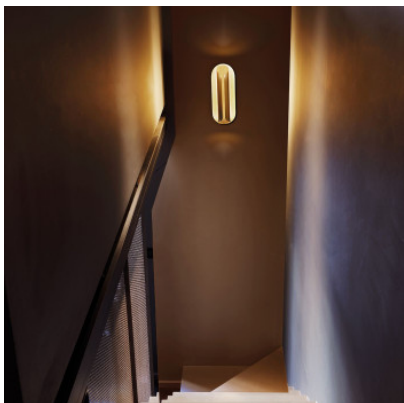

DCWéditions Rosalie

Applique murale à LED DCWéditions Rosalie composée d'une plaque d'aluminium plate et d'une bombée, laquée en doré. Distribution lumineuse indirecte vers le haut et le bas. Dimmable bord de fuite.

or	494,00 €
MPN	ROSALIE
EAN	3700677655653

Ampoules 12W LED 220-240V, 2700K, 1200 lm.
Dimensions Hauteur 40 cm, profondeur 12 cm, poids 1,8 kg.

07.05.2024 8:17:50

Tous les prix indiqués sont avec 19% TVA pour livraison en Deutschland à laquelle s'ajoutent le cas échéant des Coûts d'expédition