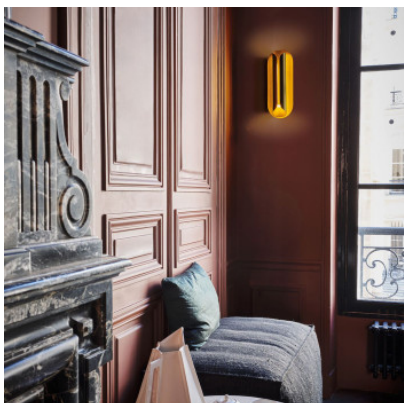

DCWéditions Rosalie

Applique murale à LED DCWéditions Rosalie composée d'une plaque d'aluminium plate et d'une bombée, laquée en doré. Distribution lumineuse indirecte vers le haut et le bas. Dimmable bord de fuite.

or	494,00 €
MPN	ROSALIE
EAN	3700677655653

Ampoules 12W LED 220-240V, 2700K, 1200 lm.
Dimensions Hauteur 40 cm, profondeur 12 cm, poids 1,8 kg.

07.05.2024 8:17:50

Tous les prix indiqués sont avec 19% TVA pour livraison en Deutschland à laquelle s'ajoutent le cas échéant des Coûts d'expédition