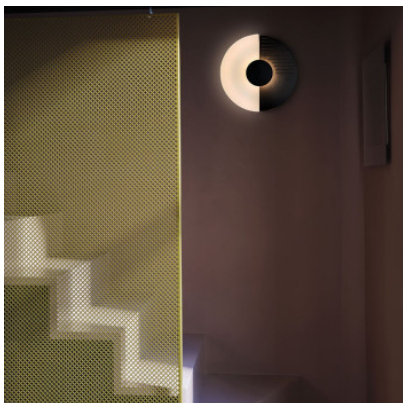

DCWéditions Midnight 505

Applique murale à LED DCWéditions Midnight 505 à deux demies plaques en verre mat et acier noir, optionnellement avec perforations. Illumination diffuse. Dimmable bord de fuite.

Solid	439,00 €-PDF-518,00 €
MPN	MIDNIGHT 505 SOLID
EAN	3700677646071

Stripes	439,00 €-PDF-518,00 €
MPN	MIDNIGHT 505 STRIPES
EAN	3700677646101

Ampoules 7,5W LED 220-240V, 2700K, 214 / 233 lm.
Dimensions Diamètre 50,5 cm, profondeur 8,2 cm, poids 2,1 kg.